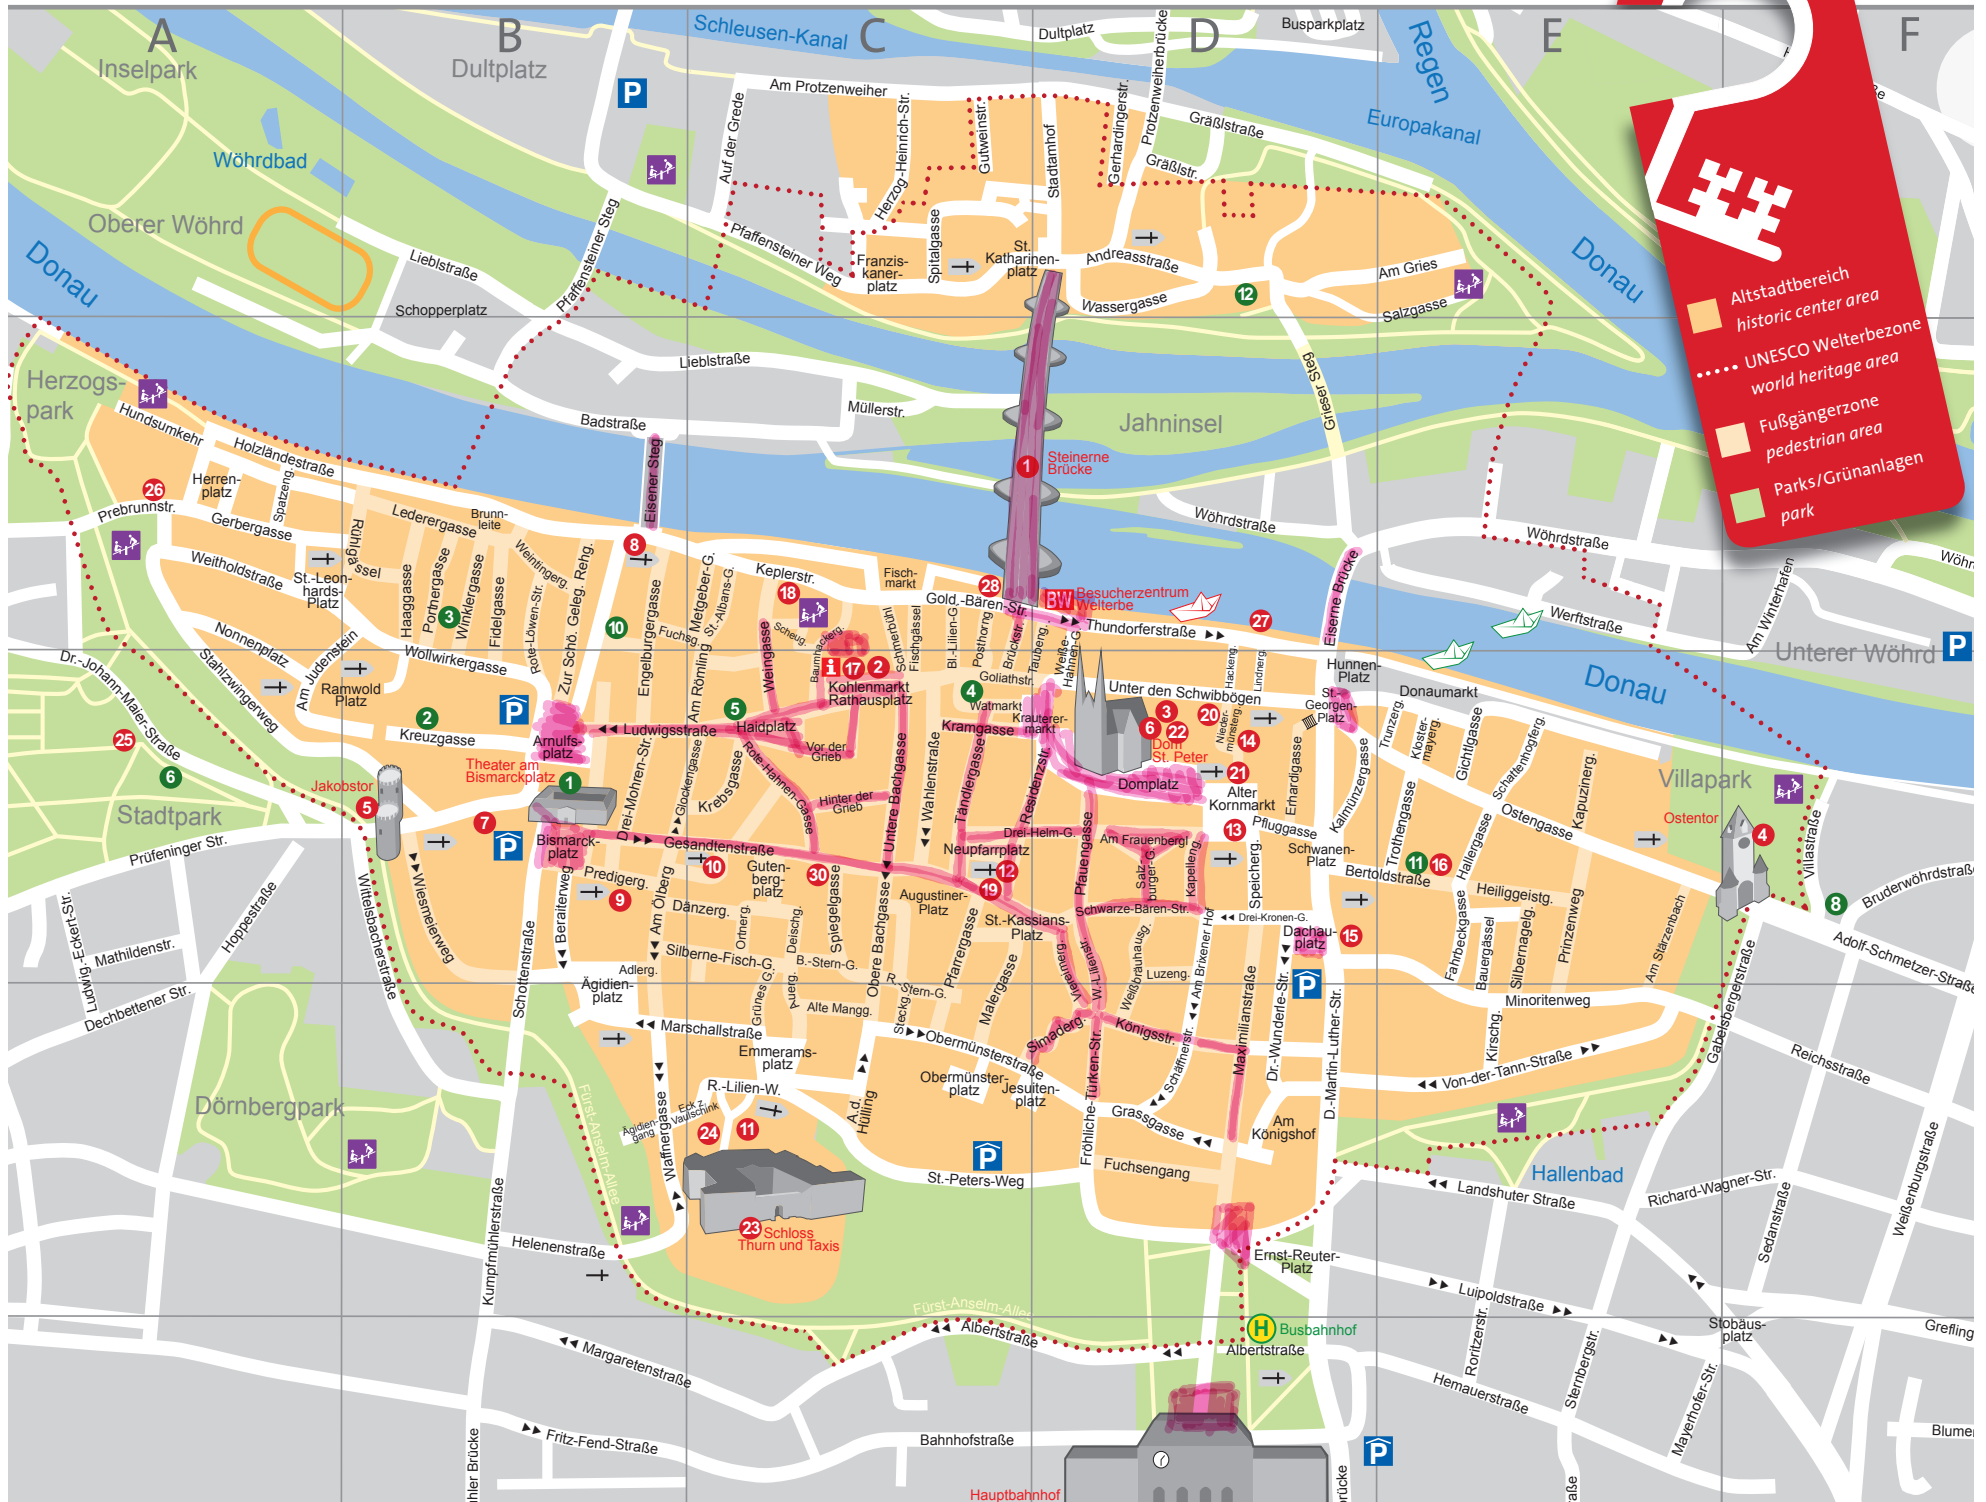

Regensburg Altstadt *Ratisbon historic center*

- Altstadtbereich
- historic center area
- UNESCO Welterbezone
- world heritage area
- Fußgängerzone
- pedestrian area
- Parks/Grünanlagen
- park

Hauptbahnhof